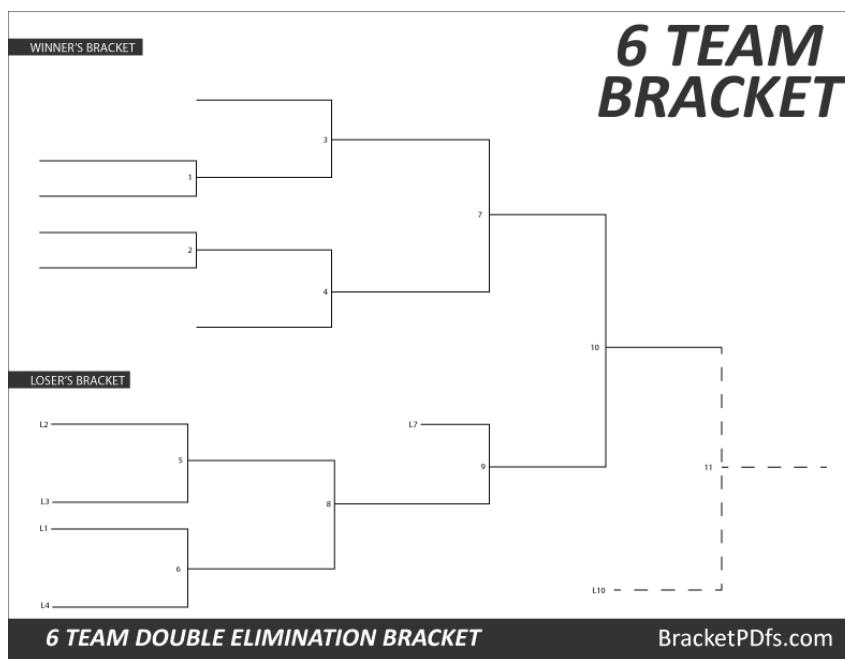

CAMPO 2

Ore 10.00 gara 2

Ore 11.00 gara 4

Ore 12.00 gara 6

PAUSA PRANZO

Ore 16.00 gara 8

TORNEO MASCHILE
CHALET GIGETTA – CAMPO 1 e 2

CUS GENOVA: Archetti - Poggio (Ranking coppia 166,00)
 CUS BARI: El Moudden - Fuentes (Ranking coppia 69,00)
 CUS BARI: Lorusso – Verroca
 CUS FOGGIA: Santo - Raffaele
 CUS FOGGIA: Potito - Giaccoli
 CUS CHIETI: Foti – Di Francesco (Ranking coppia 58.50)
 CUS CAMERINO: Pranzetti – Di Felice
 CUS CAMERINO: Principi - Tombolini