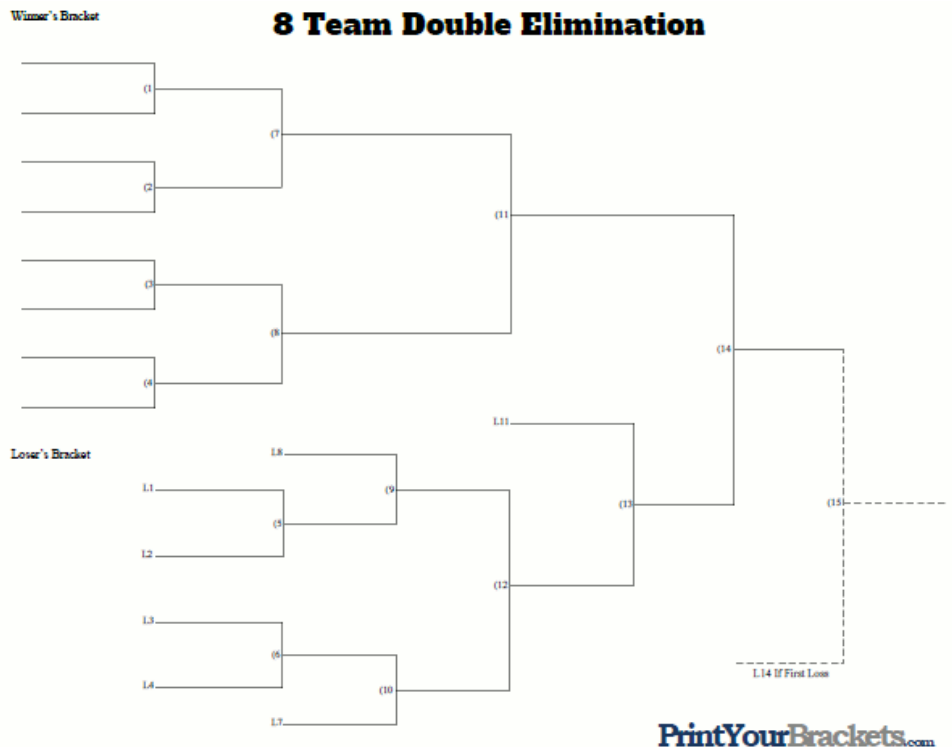

CAMPO 2

Ore 10.00 gara 2

Ore 11.00 gara 4

Ore 12.00 gara 6

PAUSA PRANZO

Ore 16.00 gara 8

TORNEO MASCHILE
CHALET GIGETTA – CAMPO 1 e 2

CUS GENOVA: Archetti - Poggio (Ranking coppia 166,00)
 CUS BARI: El Moudden - Fuentes (Ranking coppia 69,00)
 CUS BARI: Lorusso – Verroca
 CUS FOGGIA: Santo - Raffaele
 CUS FOGGIA: Potito - Giaccoli
 CUS CHIETI: Foti – Di Francesco (Ranking coppia 58.50)
 CUS CAMERINO: Pranzetti – Di Felice
 CUS CAMERINO: Principi - Tombolini

CAMPO 1

Ore 10.00 gara 1
 Ore 11.00 gara 3
 Ore 12.00 gara 5
 Ore 13.00 gara 7
PAUSA PRANZO
 Ore 15.00 gara 9
 Ore 16.00 gara 11
 Ore 17.00 gara 13

CAMPO 2

Ore 10.00 gara 2
 Ore 11.00 gara 4
 Ore 12.00 gara 6
 Ore 13.00 gara 8
PAUSA PRANZO
 Ore 15.00 gara 10
 Ore 16.00 gara 12